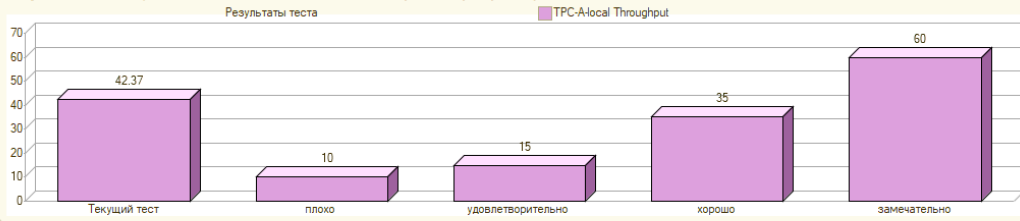

Выполнить тест -> 100%

Состояние: **TPC: Тест завершен!**

**Результат теста TPC (Однопоточный синтетический тест платформы 1С:Предприятие)**

Имя пользователя:

Имя компьютера:

Марка процессора:

частота процессора:  сокетов:  ядер: